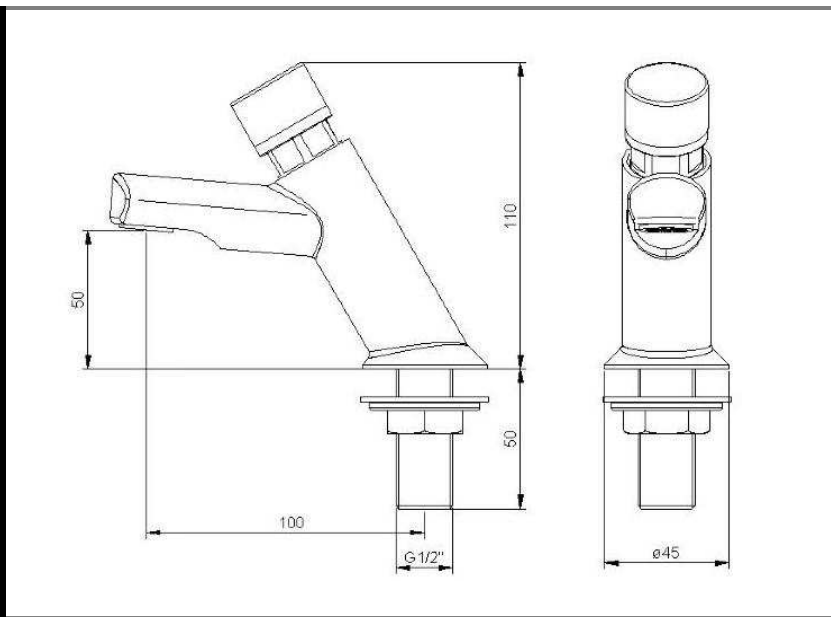

Nr katalogowy/Item

00 82 50

Samozamykający się zawór czasowy, umywalkowy stojący.
Podłączenie do instalacji wody zimnej lub wstępnie
zmieszanej.

*Basin mounted self closing push button micro-tap, with
interchangeable red/blue indices.*

Ciśnienie wody / Operating pressure	Min 1 max 6 [bar]
Zalecane ciśnienie / Recommended pressure	2 – 4 [bar]
Temperatura wody / Water temperature	5 – 65 °C
Czas działania / Flow time	15 +/- 5 [sec] @ 3 [bar]